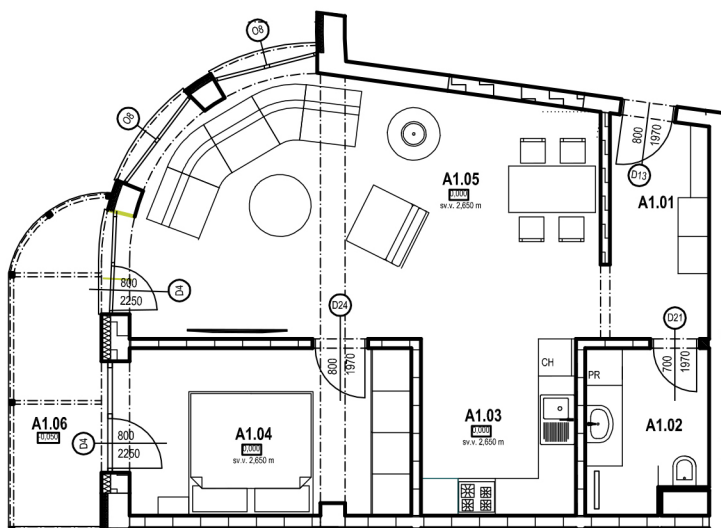

REZORT SĹŇAVA PIEŠŤANY

2-IZBOVÝ BYT **1.A**

KARTA BYTU

1.NADZEMNÉ PODLAŽIE

CHODBA	5,65 m ²
KÚPEĽŇA	5,03 m ²
KUCHYŇA	7,13 m ²
SPÁĽŇA	12,21 m ²
OBÝVACIA IZBA S JEDÁĽŇOU	28,94 m ²
TERASA	7,63 m ²
SPOLU	66,59 m²