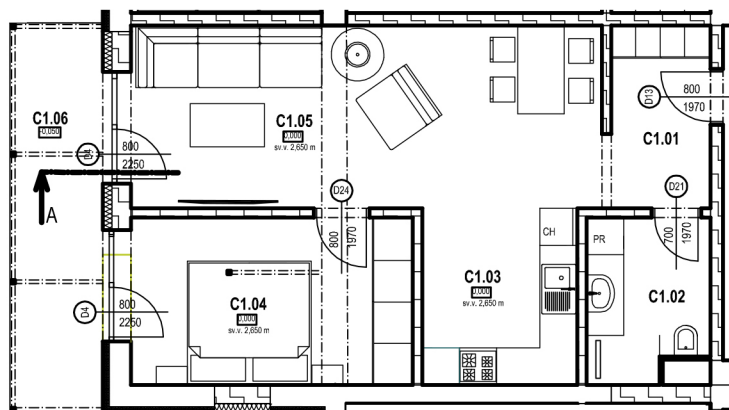

REZORT SĹŇAVA PIEŠŤANY

2-IZBOVÝ BYT **1.C**

KARTA BYTU

1.NADZEMNÉ PODLAŽIE

CHODBA	4,72 m ²
KÚPEĽŇA	5,03 m ²
KUCHYŇA	7,13 m ²
SPÁĽŇA	12,29 m ²
OBÝVACIA IZBA S JEDÁĽŇOU	22,42 m ²
TERASA	9,44 m ²
SPOLU	61,03 m²