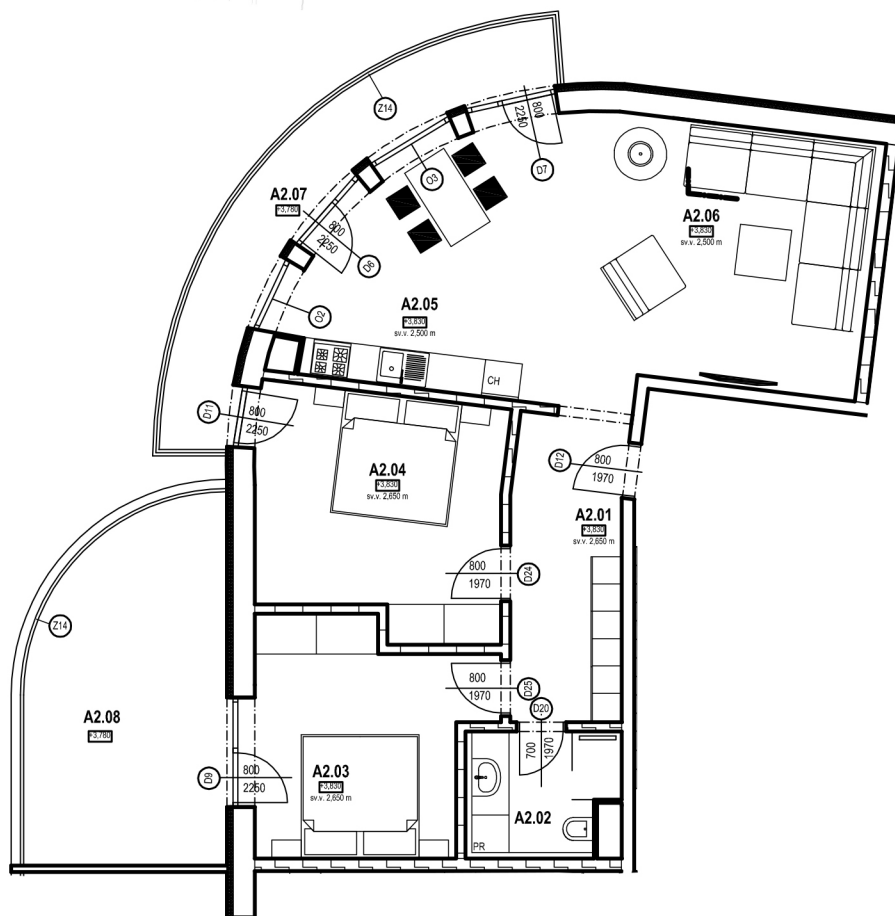

REZORT SĽŇAVA

PIEŠŤANY

3-IZBOVÝ BYT **2.A**

KARTA BYTU

2.NADZEMNÉ PODLAŽIE

CHODBA	8,86 m ²
KÚPEĽŇA	4,49 m ²
SPÁLŇA	14,76 m ²
KUCHYŇA S JEDÁLŇOU	17,55 m ²
OBÝVACIA IZBA	19,83 m ²
IZBA	13,14 m ²
TERASA	32,78 m ²
SPOLU	111,41 m²