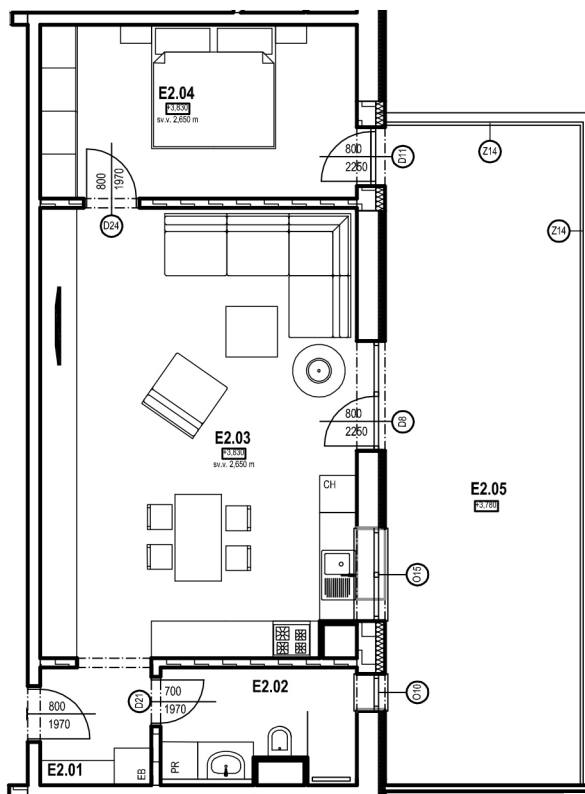

REZORT SĹŇAVA PIEŠŤANY

2-IZBOVÝ BYT

2.E

KARTA BYTU

2.NADZEMNÉ PODLAŽIE

CHODBA	3,40 m ²
KÚPEĽŇA	5,63 m ²
SPÁĽŇA	14,31 m ²
KUCHYŇA S JEDÁĽŇOU A OBÝVACOU IZBOU	36,88 m ²
TERASA	36,52 m ²
SPOLU	96,74 m²

nehnuteľnosti | poisťenia | úvery