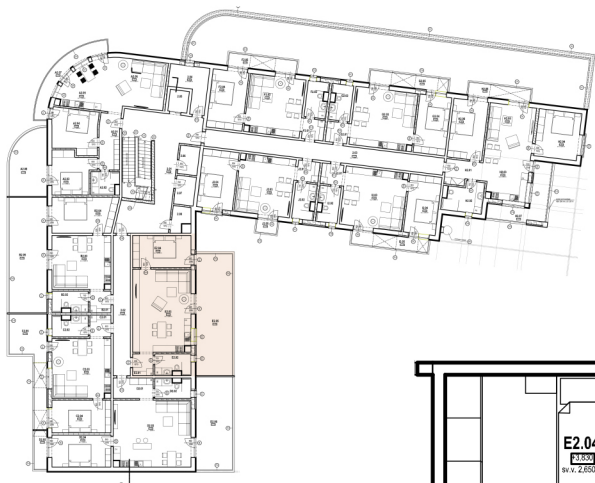

REZORT SĹŇAVA PIEŠŤANY

2-IZBOVÝ BYT

2.E

KARTA BYTU

2.NADZEMNÉ PODLAŽIE

CHODBA	3,40 m ²
KÚPEĽŇA	5,63 m ²
SPÁĽŇA	14,31 m ²
KUCHYŇA S JEDÁĽŇOU A OBÝVACOU IZBOU	36,88 m ²
TERASA	36,52 m ²
SPOLU	96,74 m²

nehnuteľnosti | poisťenia | úvery