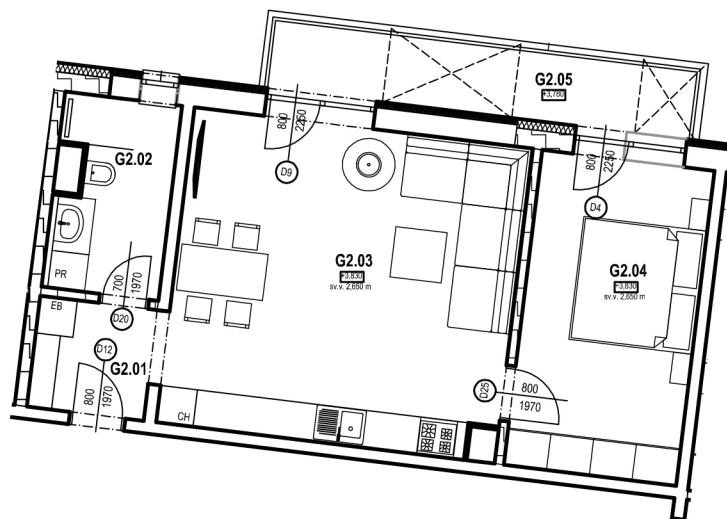

REZORT SĹŇAVA
PIEŠŤANY

2-IZBOVÝ BYT **2.G**

KARTA BYTU

2.NADZEMNÉ PODLAŽIE

CHODBA	3,42 m ²
KÚPEĽŇA	5,62 m ²
SPÁĽŇA	14,33 m ²
KUCHYŇA S JEDÁĽŇOU A OBÝVACOU IZBOU	27,89 m ²
TERASA	8,46 m ²
SPOLU	59,72 m²

nehnutelnosti | poisťenia | úvery