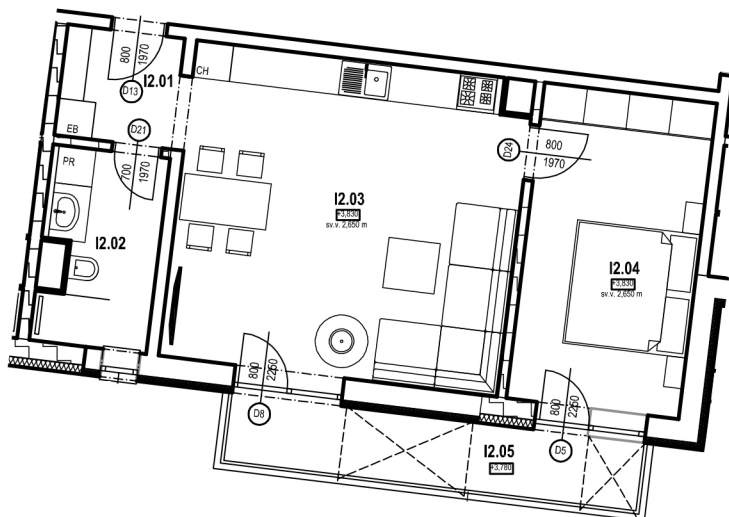

REZORT SĹŇAVA
PIEŠŤANY

2-IZBOVÝ BYT **2.1**

KARTA BYTU

2.NADZEMNÉ PODLAŽIE

CHODBA	3,42 m ²
KÚPEĽŇA	5,65 m ²
SPÁĽŇA	14,36 m ²
KUCHYŇA S JEDÁĽŇOU A OBÝVACOU IZBOU	27,95 m ²
TERASA	8,28 m ²
SPOLU	59,66 m²

nehnutelnosti | poistenia | úvery