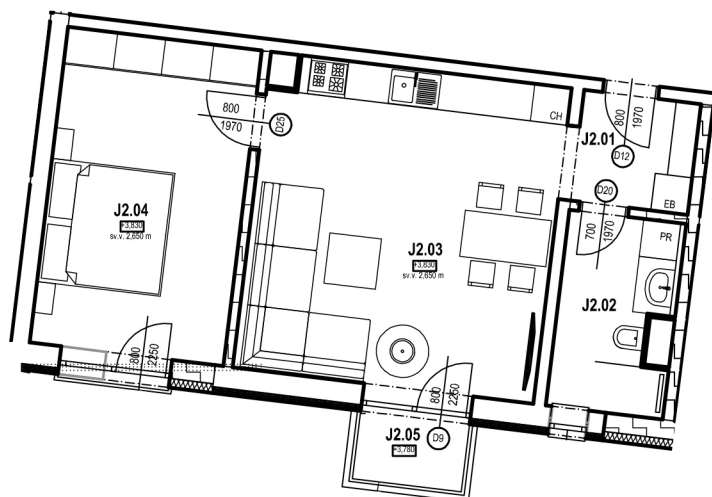

REZORT SĹŇAVA
PIEŠŤANY

2-IZBOVÝ BYT

2.J

KARTA BYTU

2.NADZEMNÉ PODLAŽIE

CHODBA	3,42 m ²
KÚPEĽŇA	5,65 m ²
SPÁĽŇA	16,16 m ²
KUCHYŇA S JEDÁĽŇOU A OBÝVACOU IZBOU	24,80 m ²
TERASA	2,36 m ²
SPOLU	52,39 m²

nehnuteľnosti | poisťenia | úvery