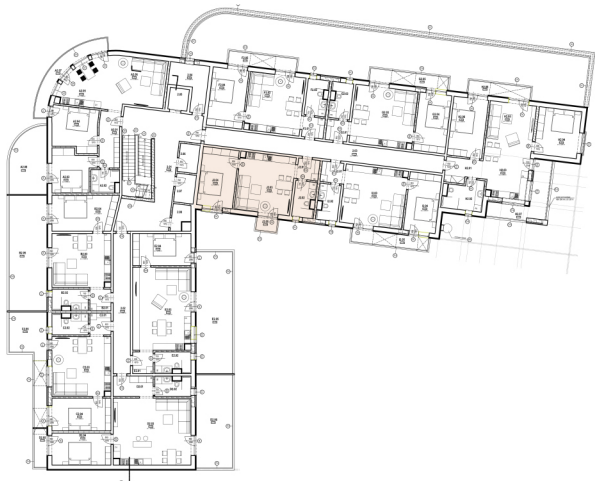

REZORT SĹŇAVA
PIEŠŤANY

2-IZBOVÝ BYT

2.J

KARTA BYTU

2.NADZEMNÉ PODLAŽIE

CHODBA	3,42 m ²
KÚPEĽŇA	5,65 m ²
SPÁĽŇA	16,16 m ²
KUCHYŇA S JEDÁĽŇOU A OBÝVACOU IZBOU	24,80 m ²
TERASA	2,36 m ²
SPOLU	52,39 m²

nehnuteľnosti | poisťenia | úvery