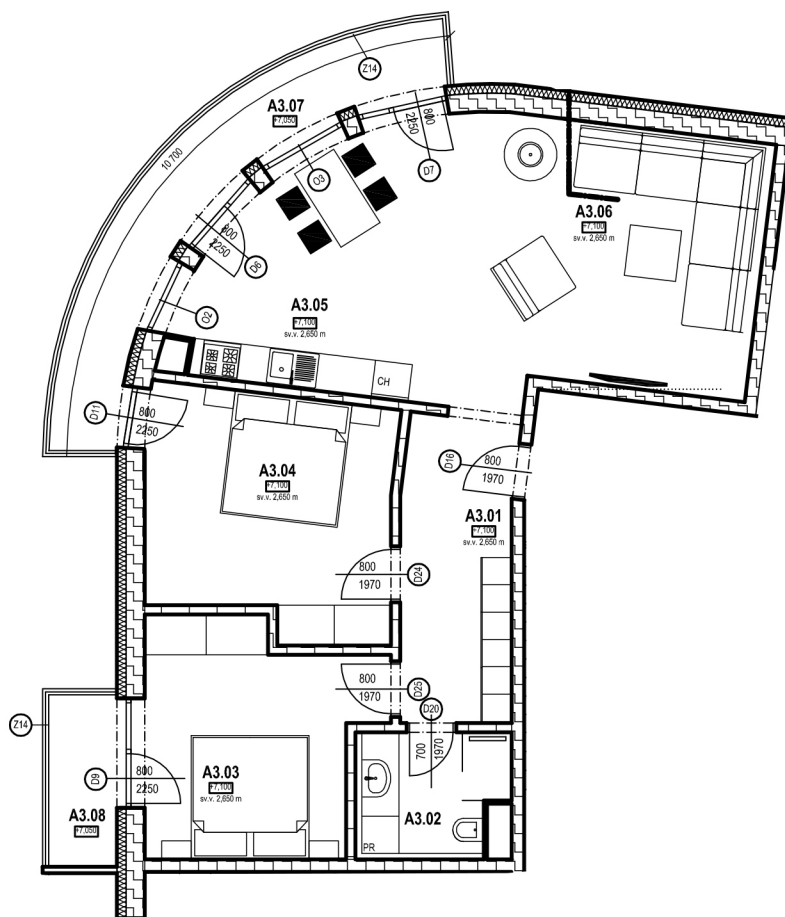

REZORT SĽŇAVA PIEŠŤANY

3-IZBOVÝ BYT **3.A**

KARTA BYTU

3.NADZEMNÉ PODLAŽIE

CHODBA	8,86 m ²
KÚPEĽŇA	4,49 m ²
SPÁLŇA	14,76 m ²
KUCHYŇA S JEDÁLŇOU	17,55 m ²
OBÝVACIA IZBA	19,83 m ²
IZBA	13,14 m ²
TERASA	15,66 m ²
SPOLU	94,29 m²