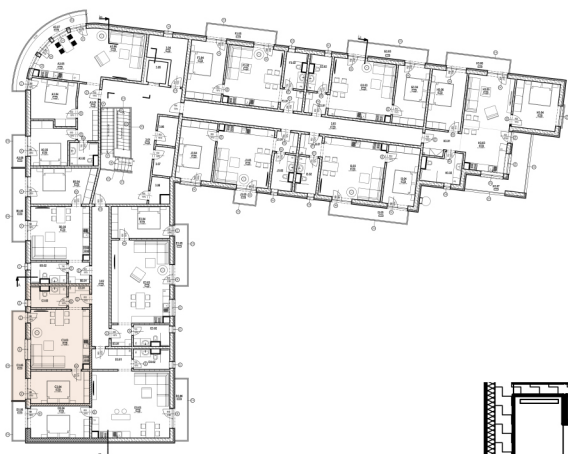

REZORT SĹŇAVA PIEŠŤANY

2-IZBOVÝ BYT

3.C

KARTA BYTU

3.NADZEMNÉ PODLAŽIE

CHODBA	3,50 m ²
KÚPEĽŇA	5,62 m ²
SPÁĽŇA	14,71 m ²
KUCHYŇA S JEDÁĽŇOU A OBÝVACOU IZBOU	26,82 m ²
TERASA	9,78 m ²
SPOLU	60,43 m²

nehnuteľnosti | poisťenia | úvery