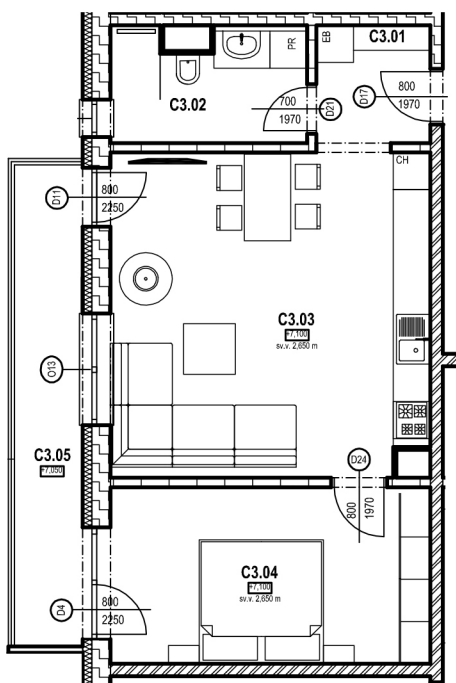

REZORT SĹŇAVA PIEŠŤANY

2-IZBOVÝ BYT

3.C

KARTA BYTU

3.NADZEMNÉ PODLAŽIE

CHODBA	3,50 m ²
KÚPEĽŇA	5,62 m ²
SPÁĽŇA	14,71 m ²
KUCHYŇA S JEDÁĽŇOU A OBÝVACOU IZBOU	26,82 m ²
TERASA	9,78 m ²
SPOLU	60,43 m²

nehnuteľnosti | poisťenia | úvery