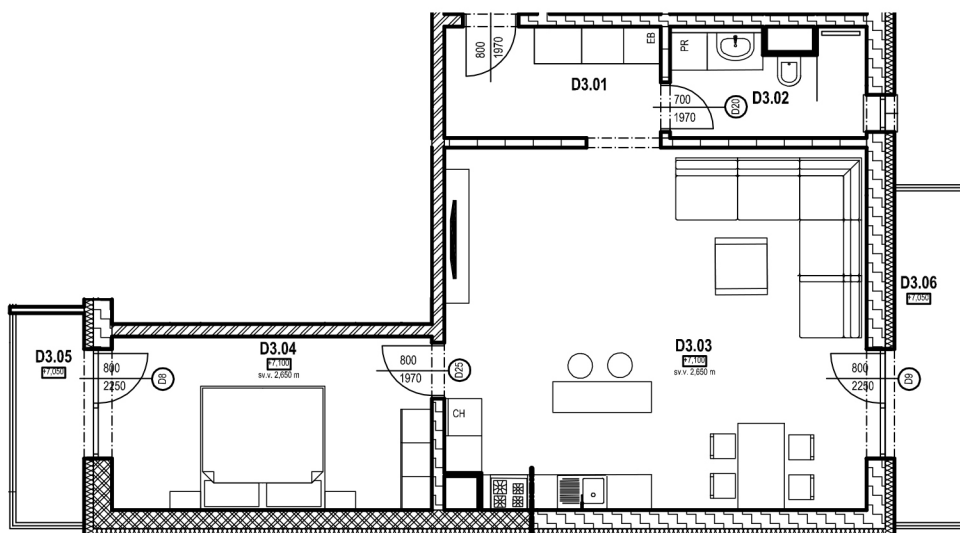

REZORT SĹŇAVA

PIEŠŤANY

2-IZBOVÝ BYT **3.D**

KARTA BYTU

3.NADZEMNÉ PODLAŽIE

CHODBA	6,28 m ²
KÚPEĽŇA	5,31 m ²
SPÁĽŇA	14,45 m ²
KUCHYŇA S JEDÁĽŇOU A OBÝVACOU IZBOU	39,48 m ²
TERASA	9,90 m ²
SPOLU	75,42 m²

nehnutelnosti | poistenia | úvery