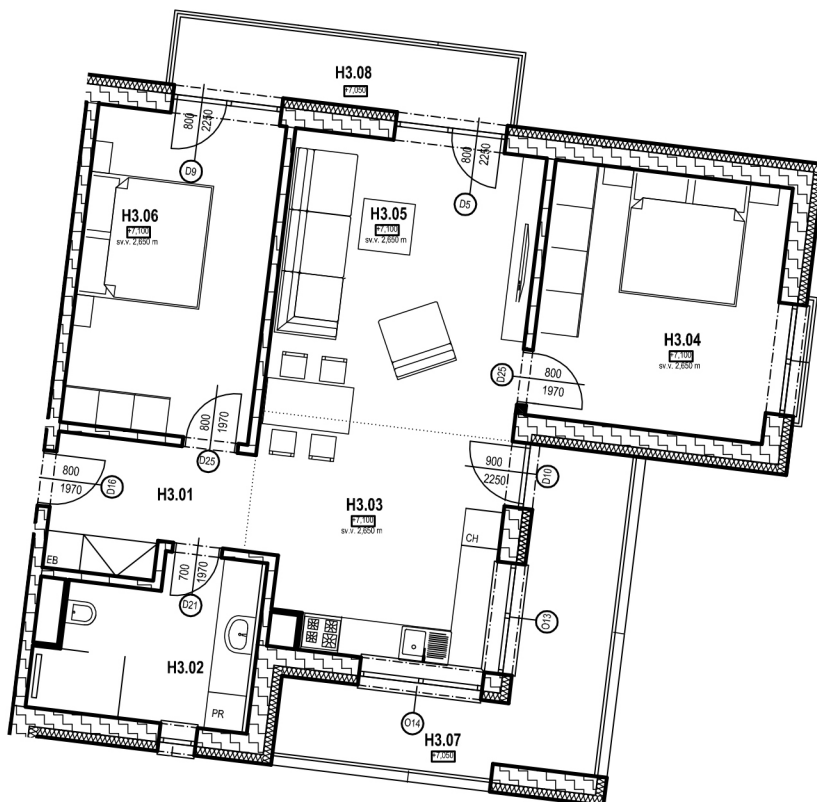

REZORT SĽŇAVA PIEŠŤANY

3-IZBOVÝ BYT **3.H**

KARTA BYTU

3.NADZEMNÉ PODLAŽIE

CHODBA	6,16 m ²
KÚPEĽŇA	8,19 m ²
SPÁLŇA	15,98 m ²
KUCHYŇA S JEDÁLŇOU	14,31 m ²
OBÝVACIA IZBA	18,77 m ²
IZBA	15,77 m ²
TERASA	21,00 m ²
SPOLU	100,18 m²