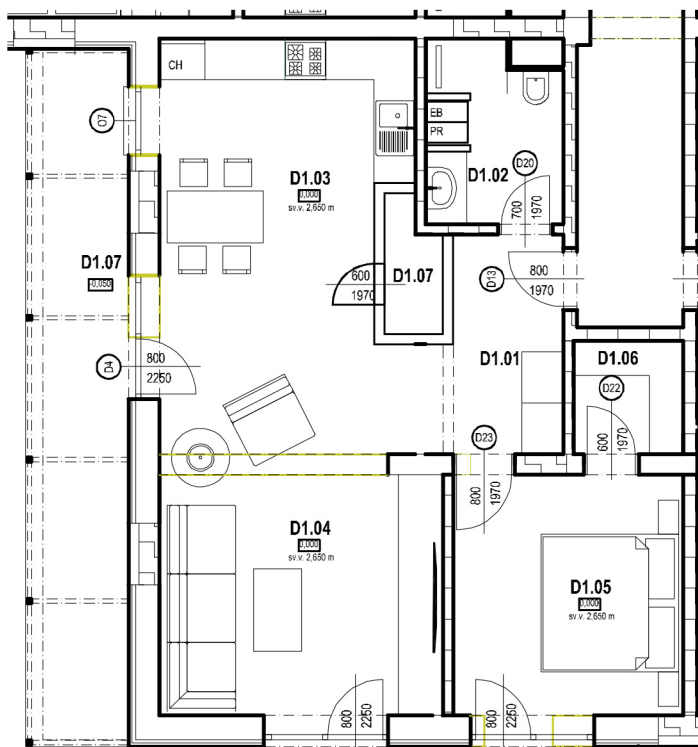

REZORT SĽŇAVA PIEŠŤANY

2-IZBOVÝ BYT

1.D

KARTA BYTU

1.NADZEMNÉ PODLAŽIE

CHODBA	5,10 m ²
KÚPEĽŇA	5,02 m ²
SPÁLŇA	7,13 m ²
KUCHYŇA S JEDÁLŇOU	22,51 m ²
OBÝVACIA IZBA	14,89 m ²
ŠATNÍK	2,64 m ²
KOMORA	1,50 m ²
TERASA	15,23 m ²
SPOLU	78,58 m²