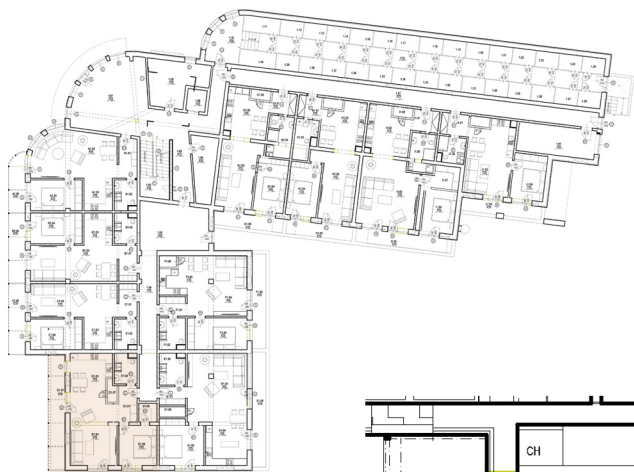

REZORT SĽŇAVA PIEŠŤANY

2-IZBOVÝ BYT

1.D

KARTA BYTU

1.NADZEMNÉ PODLAŽIE

CHODBA	5,10 m ²
KÚPEĽŇA	5,02 m ²
SPÁLŇA	7,13 m ²
KUCHYŇA S JEDÁLŇOU	22,51 m ²
OBÝVACIA IZBA	14,89 m ²
ŠATNÍK	2,64 m ²
KOMORA	1,50 m ²
TERASA	15,23 m ²
SPOLU	78,58 m²