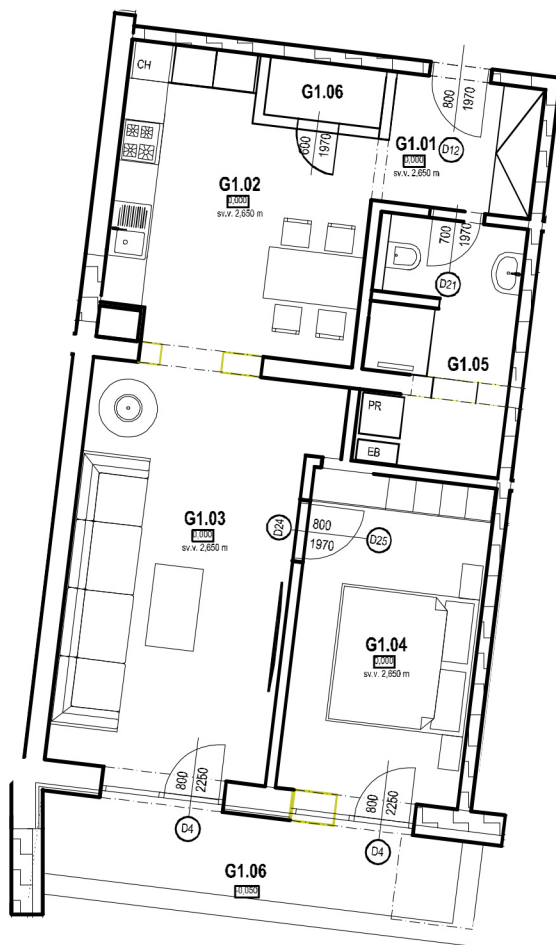

REZORT SĹŇAVA  
PIEŠŤANY

2-IZBOVÝ BYT

**1.G**

# KARTA BYTU

1.NADZEMNÉ PODLAŽIE

CHODBA	4,10 m <sup>2</sup>
KÚPEĽŇA	6,00 m <sup>2</sup>
SPÁĽŇA	13,16 m <sup>2</sup>
KUCHYŇA S JEDÁĽŇOU	13,42 m <sup>2</sup>
OBÝVACIA IZBA	19,76 m <sup>2</sup>
KOMORA	1,50 m <sup>2</sup>
TERASA	8,95 m <sup>2</sup>
<b>SPOLU</b>	<b>67,50 m<sup>2</sup></b>